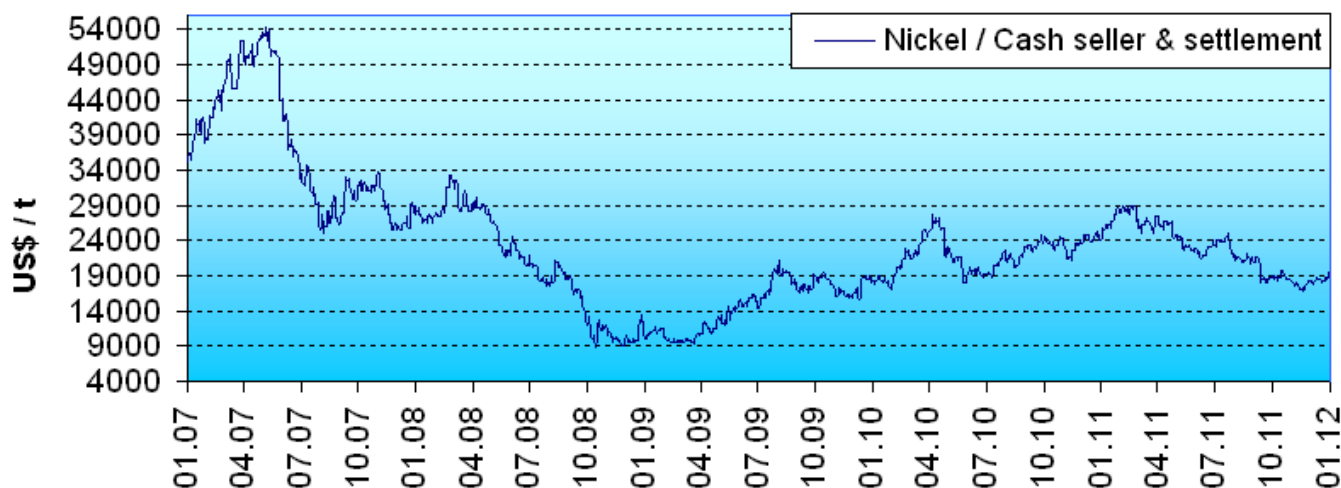

Développement du prix de nickel

LME Nickel Cash seller & settlement

mise à jour: 12.01.2012

2 mois (11.11.11 - 11.01.12)

12 mois (11.01.11 - 11.01.12)

5 ans (11.01.07 - 11.01.12)

BIBUS METALS
SUPPORTING YOUR SUCCESS