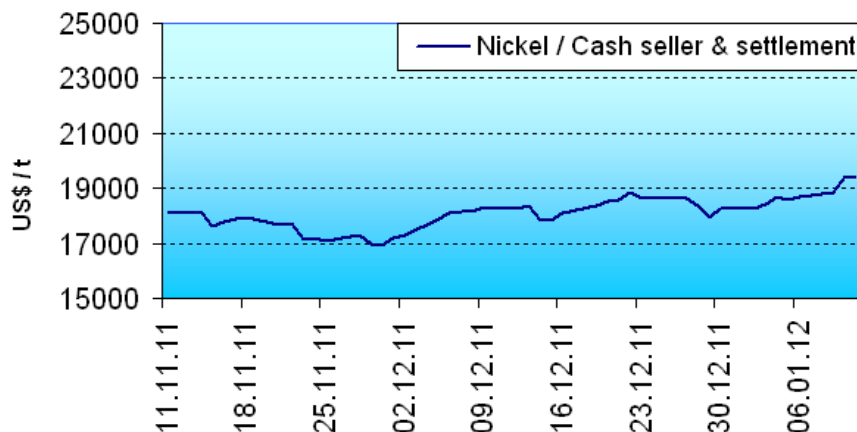

Développement du prix de nickel

LME Nickel Cash seller & settlement

mise à jour: 12.01.2012

2 mois (11.11.11 - 11.01.12)

12 mois (11.01.11 - 11.01.12)

5 ans (11.01.07 - 11.01.12)

BIBUS METALS
SUPPORTING YOUR SUCCESS