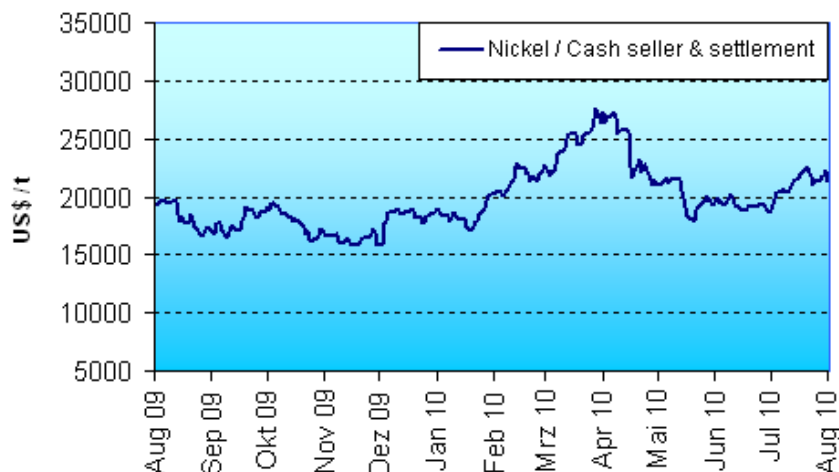

# Développement du prix de nickel

LME Nickel Cash seller & settlement

mise à jour: 23.08.2010

2 mois (21.06.10 - 20.08.10)

12 mois (20.08.09 - 20.08.10)

5 ans (22.08.05 - 20.08.10)

**BIBUS METALS**  
SUPPORTING YOUR SUCCESS