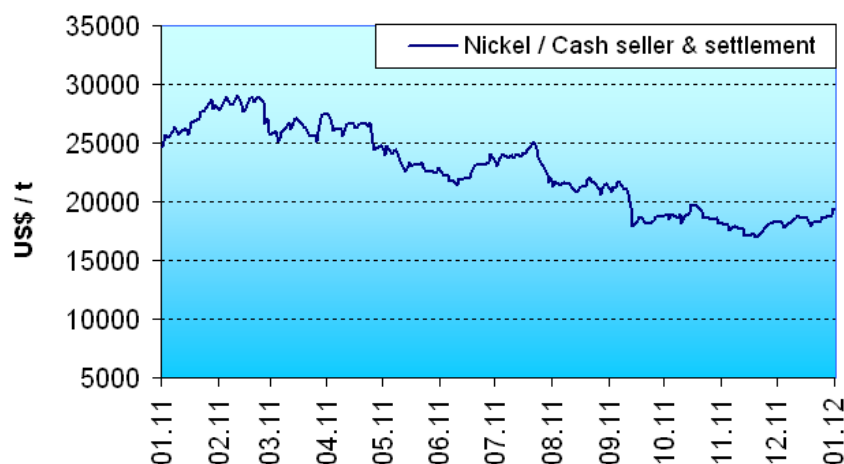

Développement du prix de nickel

LME Nickel Cash seller & settlement

mise à jour: 12.01.2012

2 mois (11.11.11 - 11.01.12)

12 mois (11.01.11 - 11.01.12)

5 ans (11.01.07 - 11.01.12)

BIBUS METALS
SUPPORTING YOUR SUCCESS