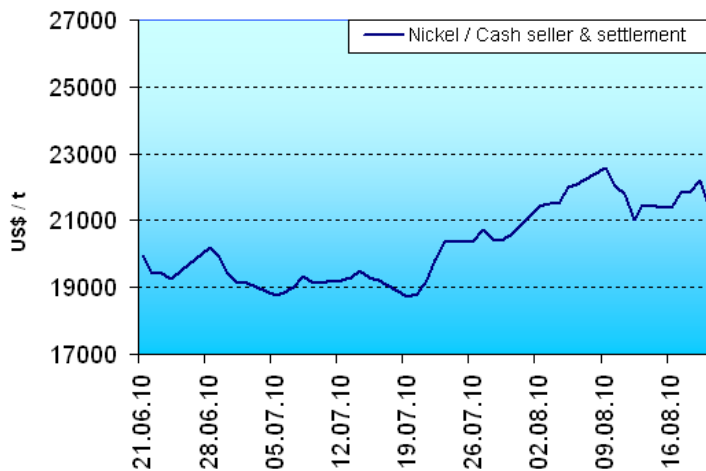

# Développement du prix de nickel

LME Nickel Cash seller & settlement

mise à jour: 23.08.2010

2 mois (21.06.10 - 20.08.10)

12 mois (20.08.09 - 20.08.10)

5 ans (22.08.05 - 20.08.10)

**BIBUS METALS**  
SUPPORTING YOUR SUCCESS