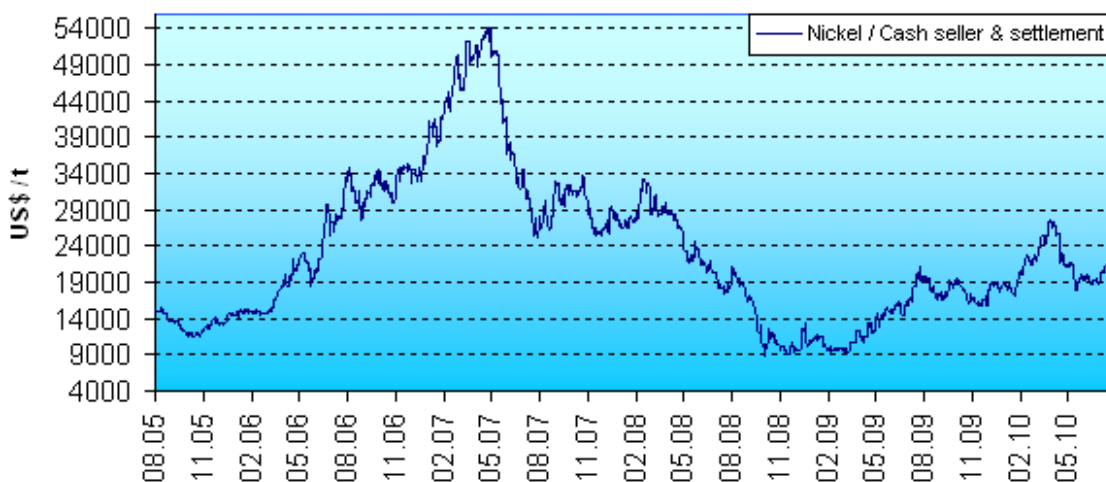

# Développement du prix de nickel

LME Nickel Cash seller & settlement

mise à jour: 23.08.2010

2 mois (21.06.10 - 20.08.10)

12 mois (20.08.09 - 20.08.10)

5 ans (22.08.05 - 20.08.10)

**BIBUS METALS**  
SUPPORTING YOUR SUCCESS