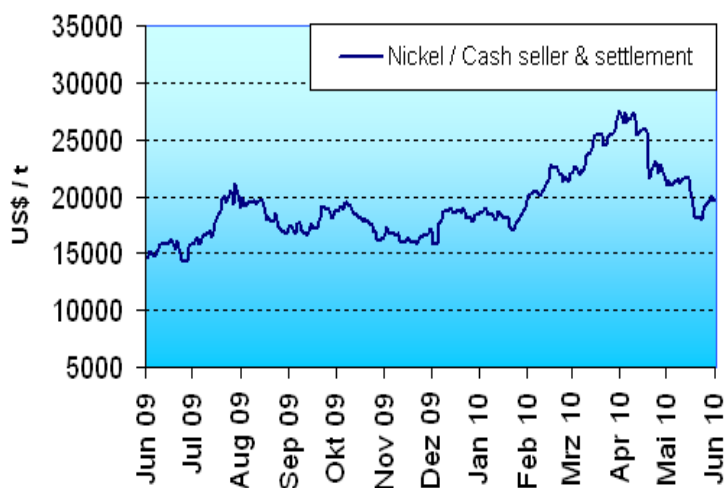

Nickelpreisentwicklung

LME Nickel Cash seller & settlement

Stand: 18.06.2010

2 Monate (19.04.10 - 17.06.10)

12 Monate (17.06.09 - 17.06.10)

5 Jahre (17.06.05 - 17.06.10)

BIBUS METALS
SUPPORTING YOUR SUCCESS