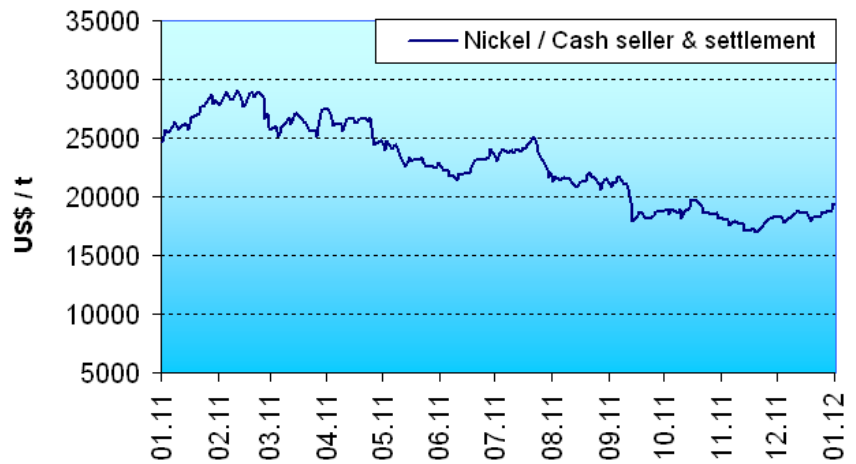

Nickelpreisentwicklung

LME Nickel Cash seller & settlement

Stand: 12.01.2012

2 Monate (11.11.11 - 11.01.12)

12 Monate (11.01.11 - 11.01.12)

5 Jahre (11.01.07 - 11.01.12)

BIBUS METALS
SUPPORTING YOUR SUCCESS