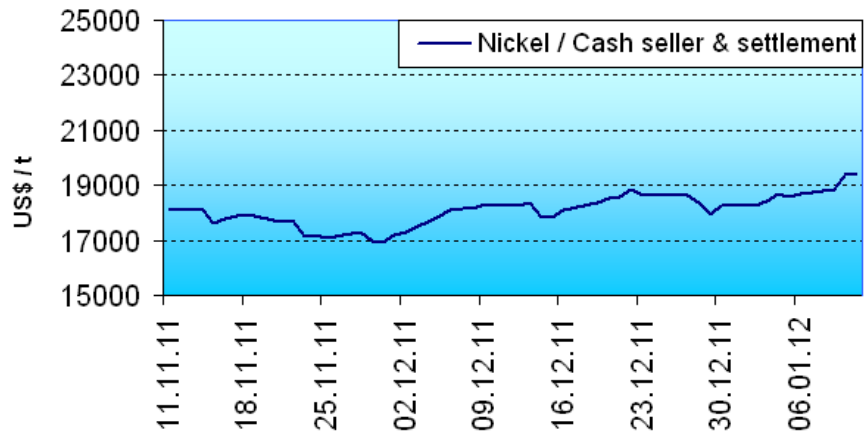

Nickelpreisentwicklung

LME Nickel Cash seller & settlement

Stand: 12.01.2012

2 Monate (11.11.11 - 11.01.12)

12 Monate (11.01.11 - 11.01.12)

5 Jahre (11.01.07 - 11.01.12)

BIBUS METALS
SUPPORTING YOUR SUCCESS