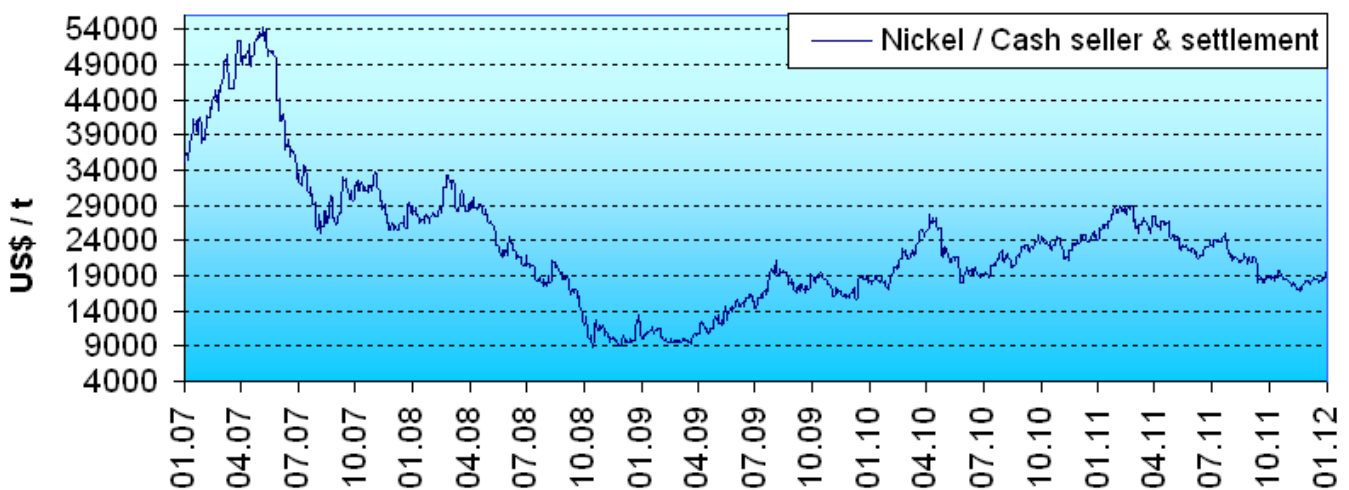

Nickelpreisentwicklung

LME Nickel Cash seller & settlement

Stand: 12.01.2012

2 Monate (11.11.11 - 11.01.12)

12 Monate (11.01.11 - 11.01.12)

5 Jahre (11.01.07 - 11.01.12)

BIBUS METALS
SUPPORTING YOUR SUCCESS