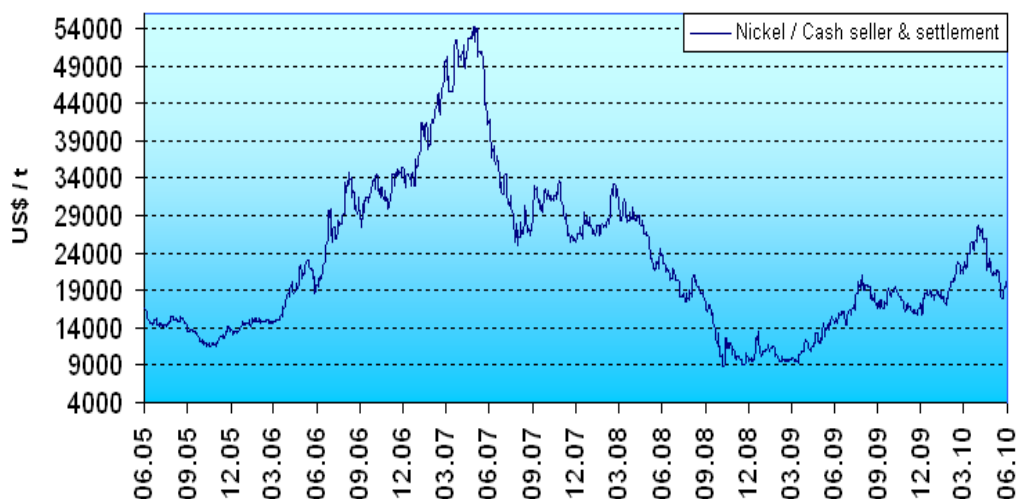

Nickelpreisentwicklung

LME Nickel Cash seller & settlement

Stand: 18.06.2010

2 Monate (19.04.10 - 17.06.10)

12 Monate (17.06.09 - 17.06.10)

5 Jahre (17.06.05 - 17.06.10)

BIBUS METALS
SUPPORTING YOUR SUCCESS