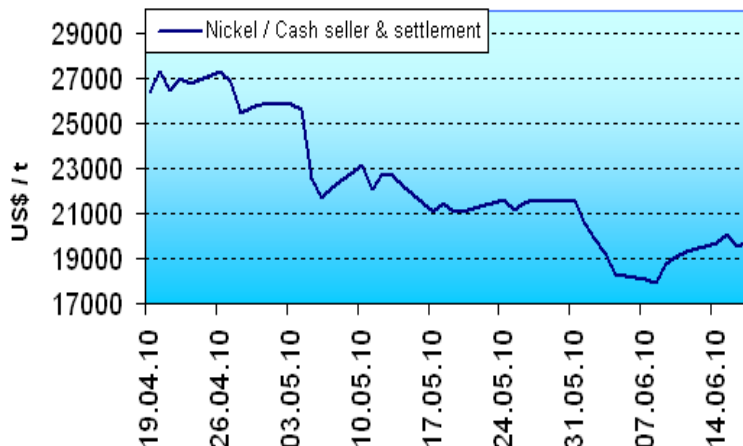

Nickelpreisentwicklung

LME Nickel Cash seller & settlement

Stand: 18.06.2010

2 Monate (19.04.10 - 17.06.10)

12 Monate (17.06.09 - 17.06.10)

5 Jahre (17.06.05 - 17.06.10)

BIBUS METALS
SUPPORTING YOUR SUCCESS